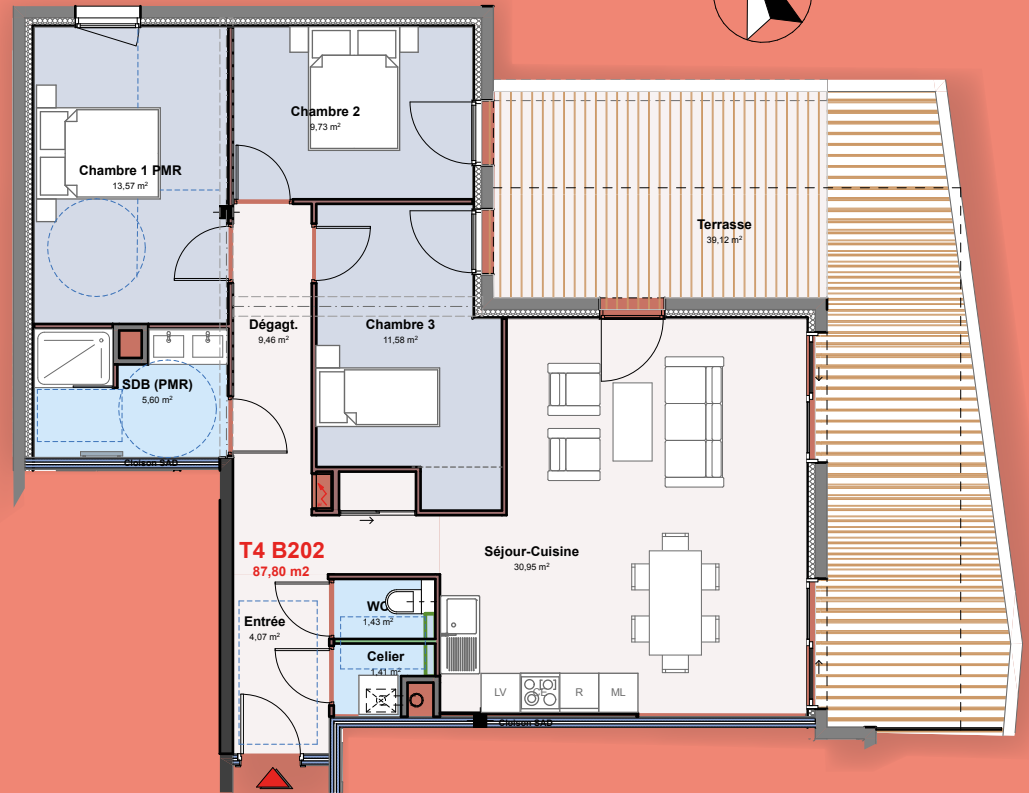

LES TERRASSES DU PÊCHER

MONISTROL-SUR-LOIRE

RESIDENCE | A
T4 · B 202
2ème ETAGE

Les Terrasses du Pêcher
Rue des Bleuets
43120 Monistrol S/Loire

T4 · B 202

Séjour / Cuisine	30,95
Chambre 1 (PMR)	13,57
Chambre 3	11,58
Chambre 2	9,73
Dégagt.	9,46
SDB (PMR)	5,60
Entrée	4,07
WC (PMR)	1,43
Cellier	1,41
Total	87,80 m²